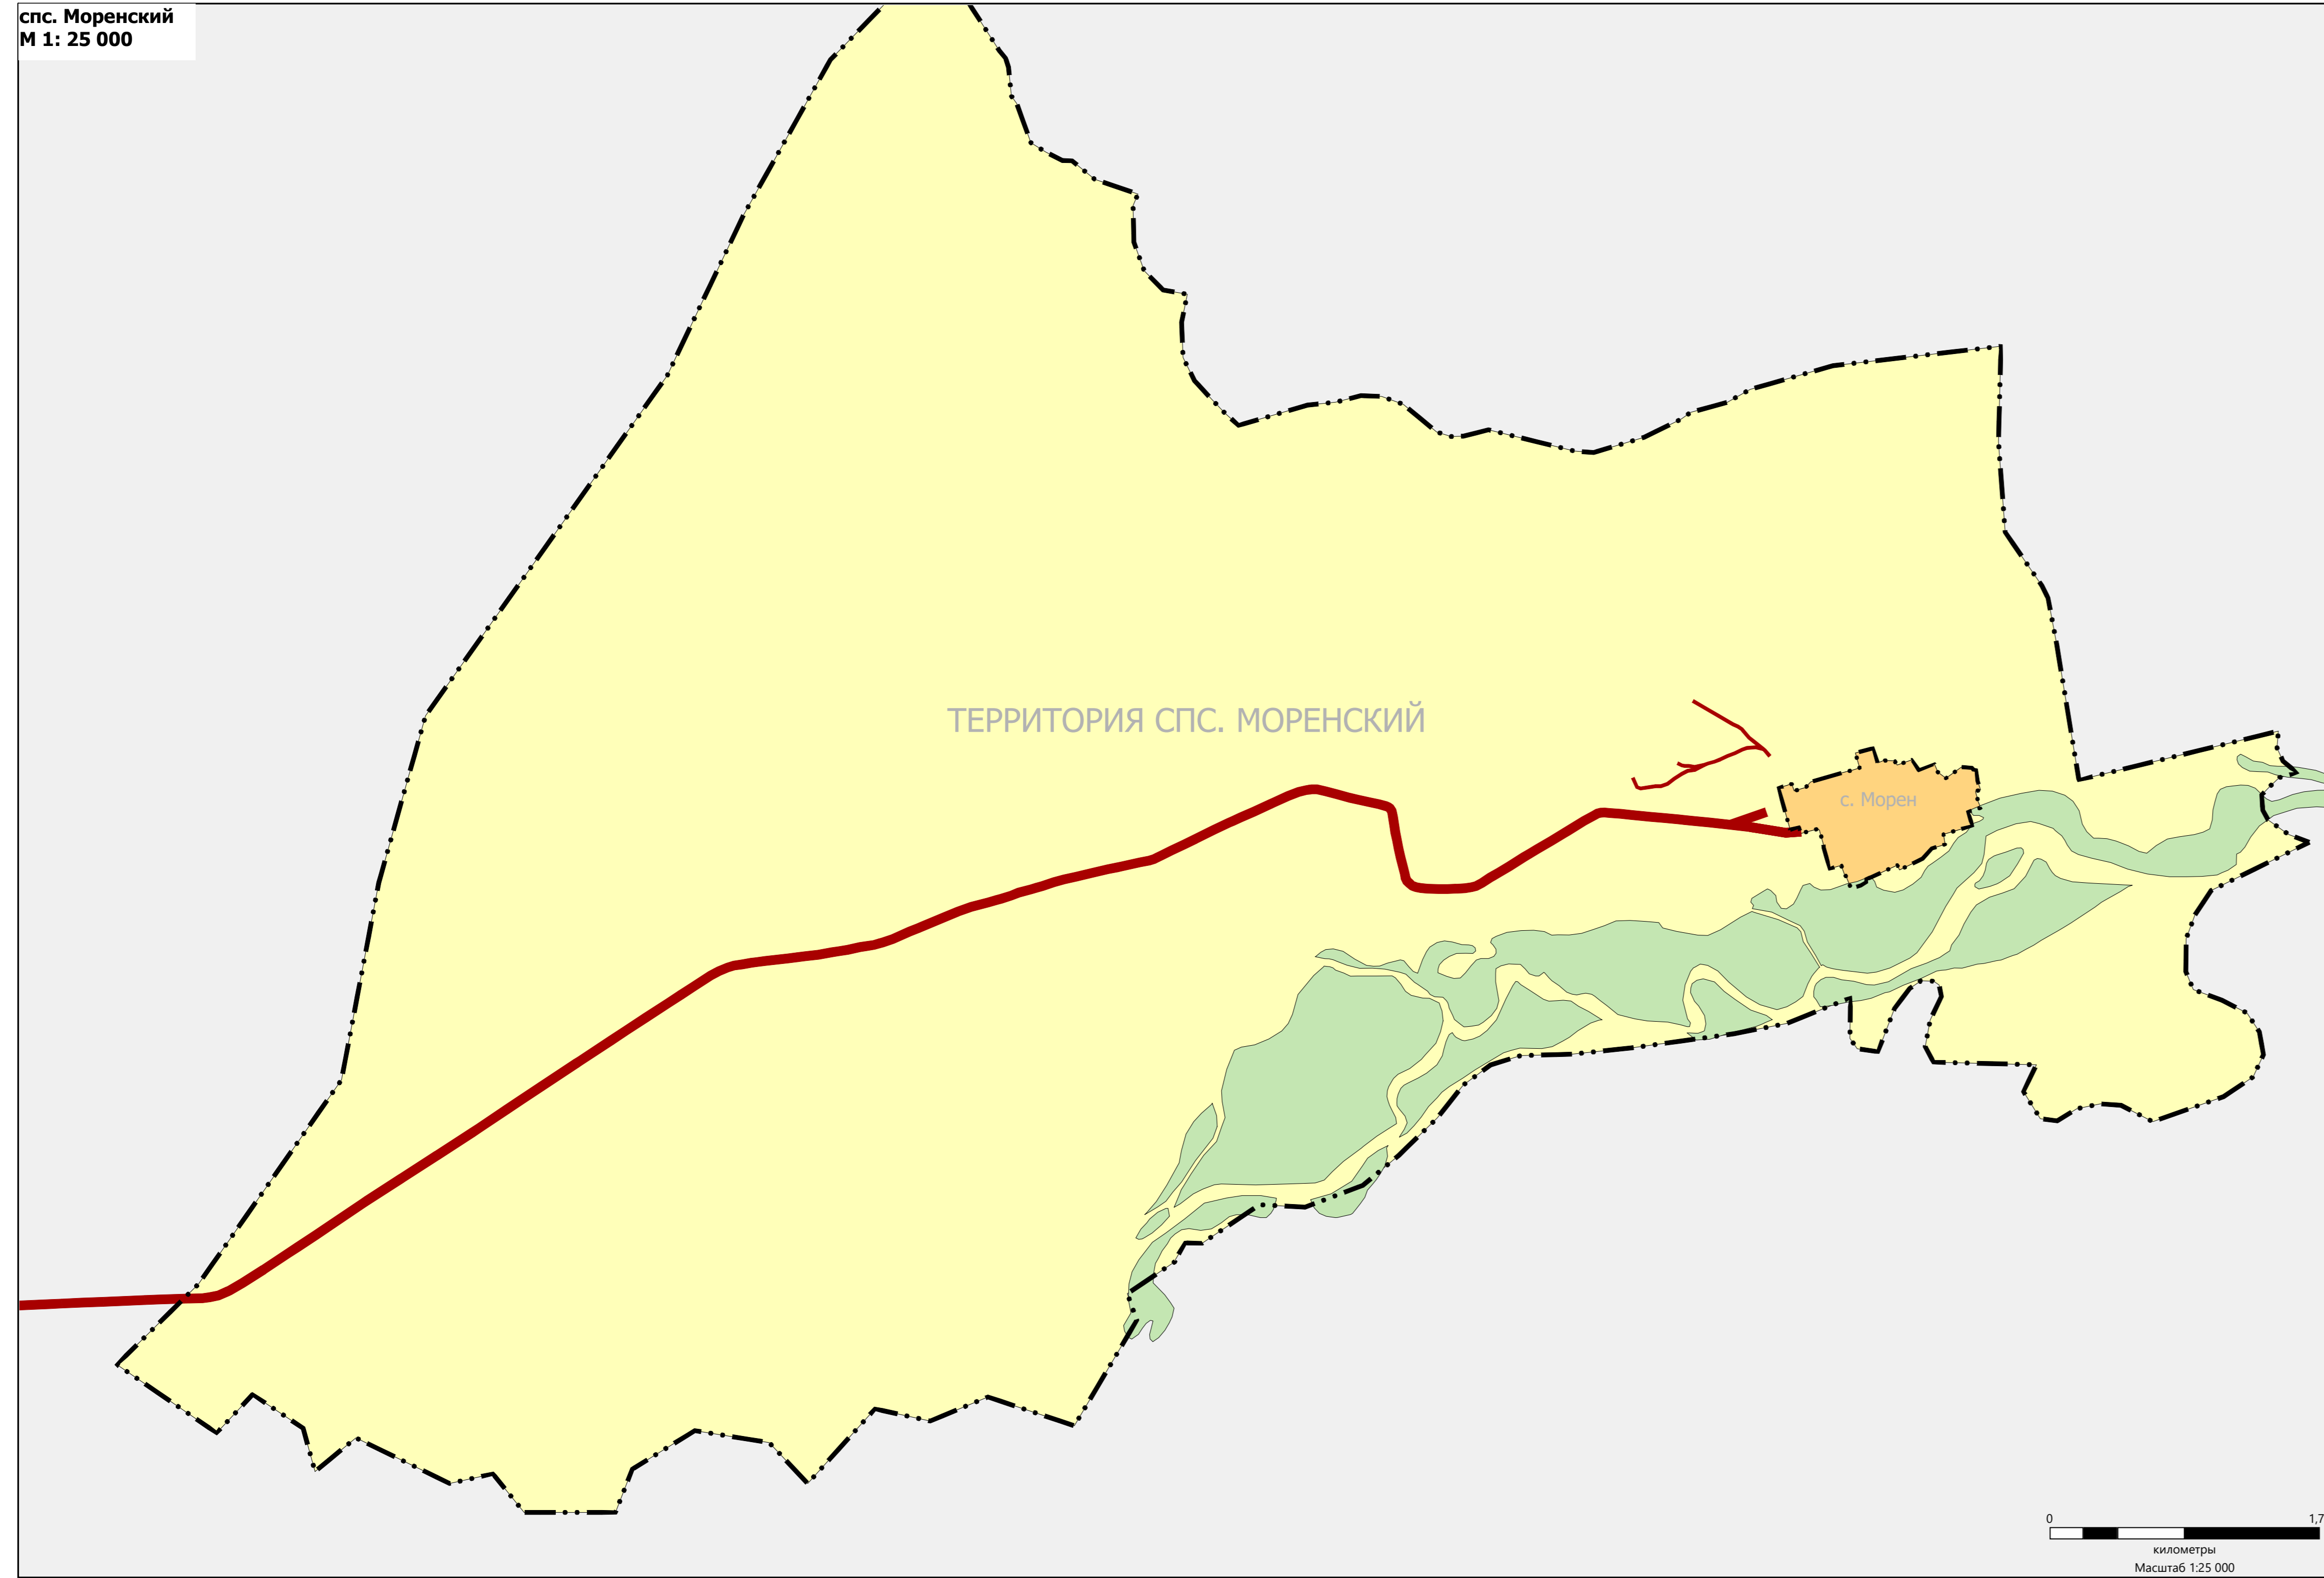

**КОРРЕКТИРОВКА ГЕНЕРАЛЬНОГО ПЛАНА СЕЛЬСКОГО ПОСЕЛЕНИЯ СУМОНЫ
МОРЕНСКИЙ МУНИЦИПАЛЬНОГО РАЙОНА "ЭРЗИНСКИЙ КОЖУУН РЕСПУБЛИКИ ТЫВА"**

**КАРТА ИСПОЛЬЗОВАНИЯ ТЕРРИТОРИИ ПОСЕЛЕНИЯ. КАРТА РАСПОЛОЖЕНИЯ ОБЪЕКТОВ МЕСТНОГО ЗНАЧЕНИЯ
М1:5 000**

1. **ОБЪЕКТЫ СОЦИАЛЬНОЙ ИНФРАСТРУКТУРЫ, ОТДЫХА И ТУРИЗМА, САНАТОРНО-КУРОРТНОГО НАЗНАЧЕНИЯ**
2. **ОБЪЕКТЫ ОБРАЗОВАНИЯ И НАУКИ**
   Дошкольная образовательная организация
   Общественная организация
3. **ОБЪЕКТЫ КУЛЬТУРЫ И ИСКУССТВА**
   Музейно-просветительского назначения
   Объект культурно-досугового (зубного) типа
4. **ОБЪЕКТЫ ФИЗИЧЕСКОЙ КУЛЬТУРЫ И МАССОВОГО СПОРТА**
   Спортивное сооружение
5. **ОБЪЕКТЫ ЗДРАВООХРАНЕНИЯ**
   Обеспечение структурное подразделение медицинской организации, оказывающей первичную медико-санитарную помощь
6. **ПРОЧИЕ ОБЪЕКТЫ ОБСЛУЖИВАНИЯ**
   Административное здание
   Объект религиозной организации (общественной)
   Объекты торговли, общественного питания
7. **ОБЩЕСТВЕННЫЕ ПРОСТРАНСТВА**
   Пешеходная зона
   Объекты размещения отходов
   Объекты утилизации, уничтожения биологических отходов
8. **МЕСТА ПОГРЕБИЯ**
   Кладбище

1. **ОБЪЕКТЫ ТРУБОПРОВОДНОГО ТРАНСПОРТА И ИНЖЕНЕРНОЙ ИНФРАСТРУКТУРЫ**
2. **ЭЛЕКТРИЧЕСКИЕ ПОДСТАНЦИИ**
   Трансформаторная подстанция (ТТ)
3. **ОБЪЕКТЫ ТЕПЛОСНАБЖЕНИЯ**
   Индивидуальный тепловой пункт (ИТП)
4. **ОБЪЕКТЫ ВОДОСНАБЖЕНИЯ**
   Водозабор
5. **ОБЪЕКТЫ СВЯЗИ**
   Телевизионный ретранслятор
   Объекты радиоточечной связи