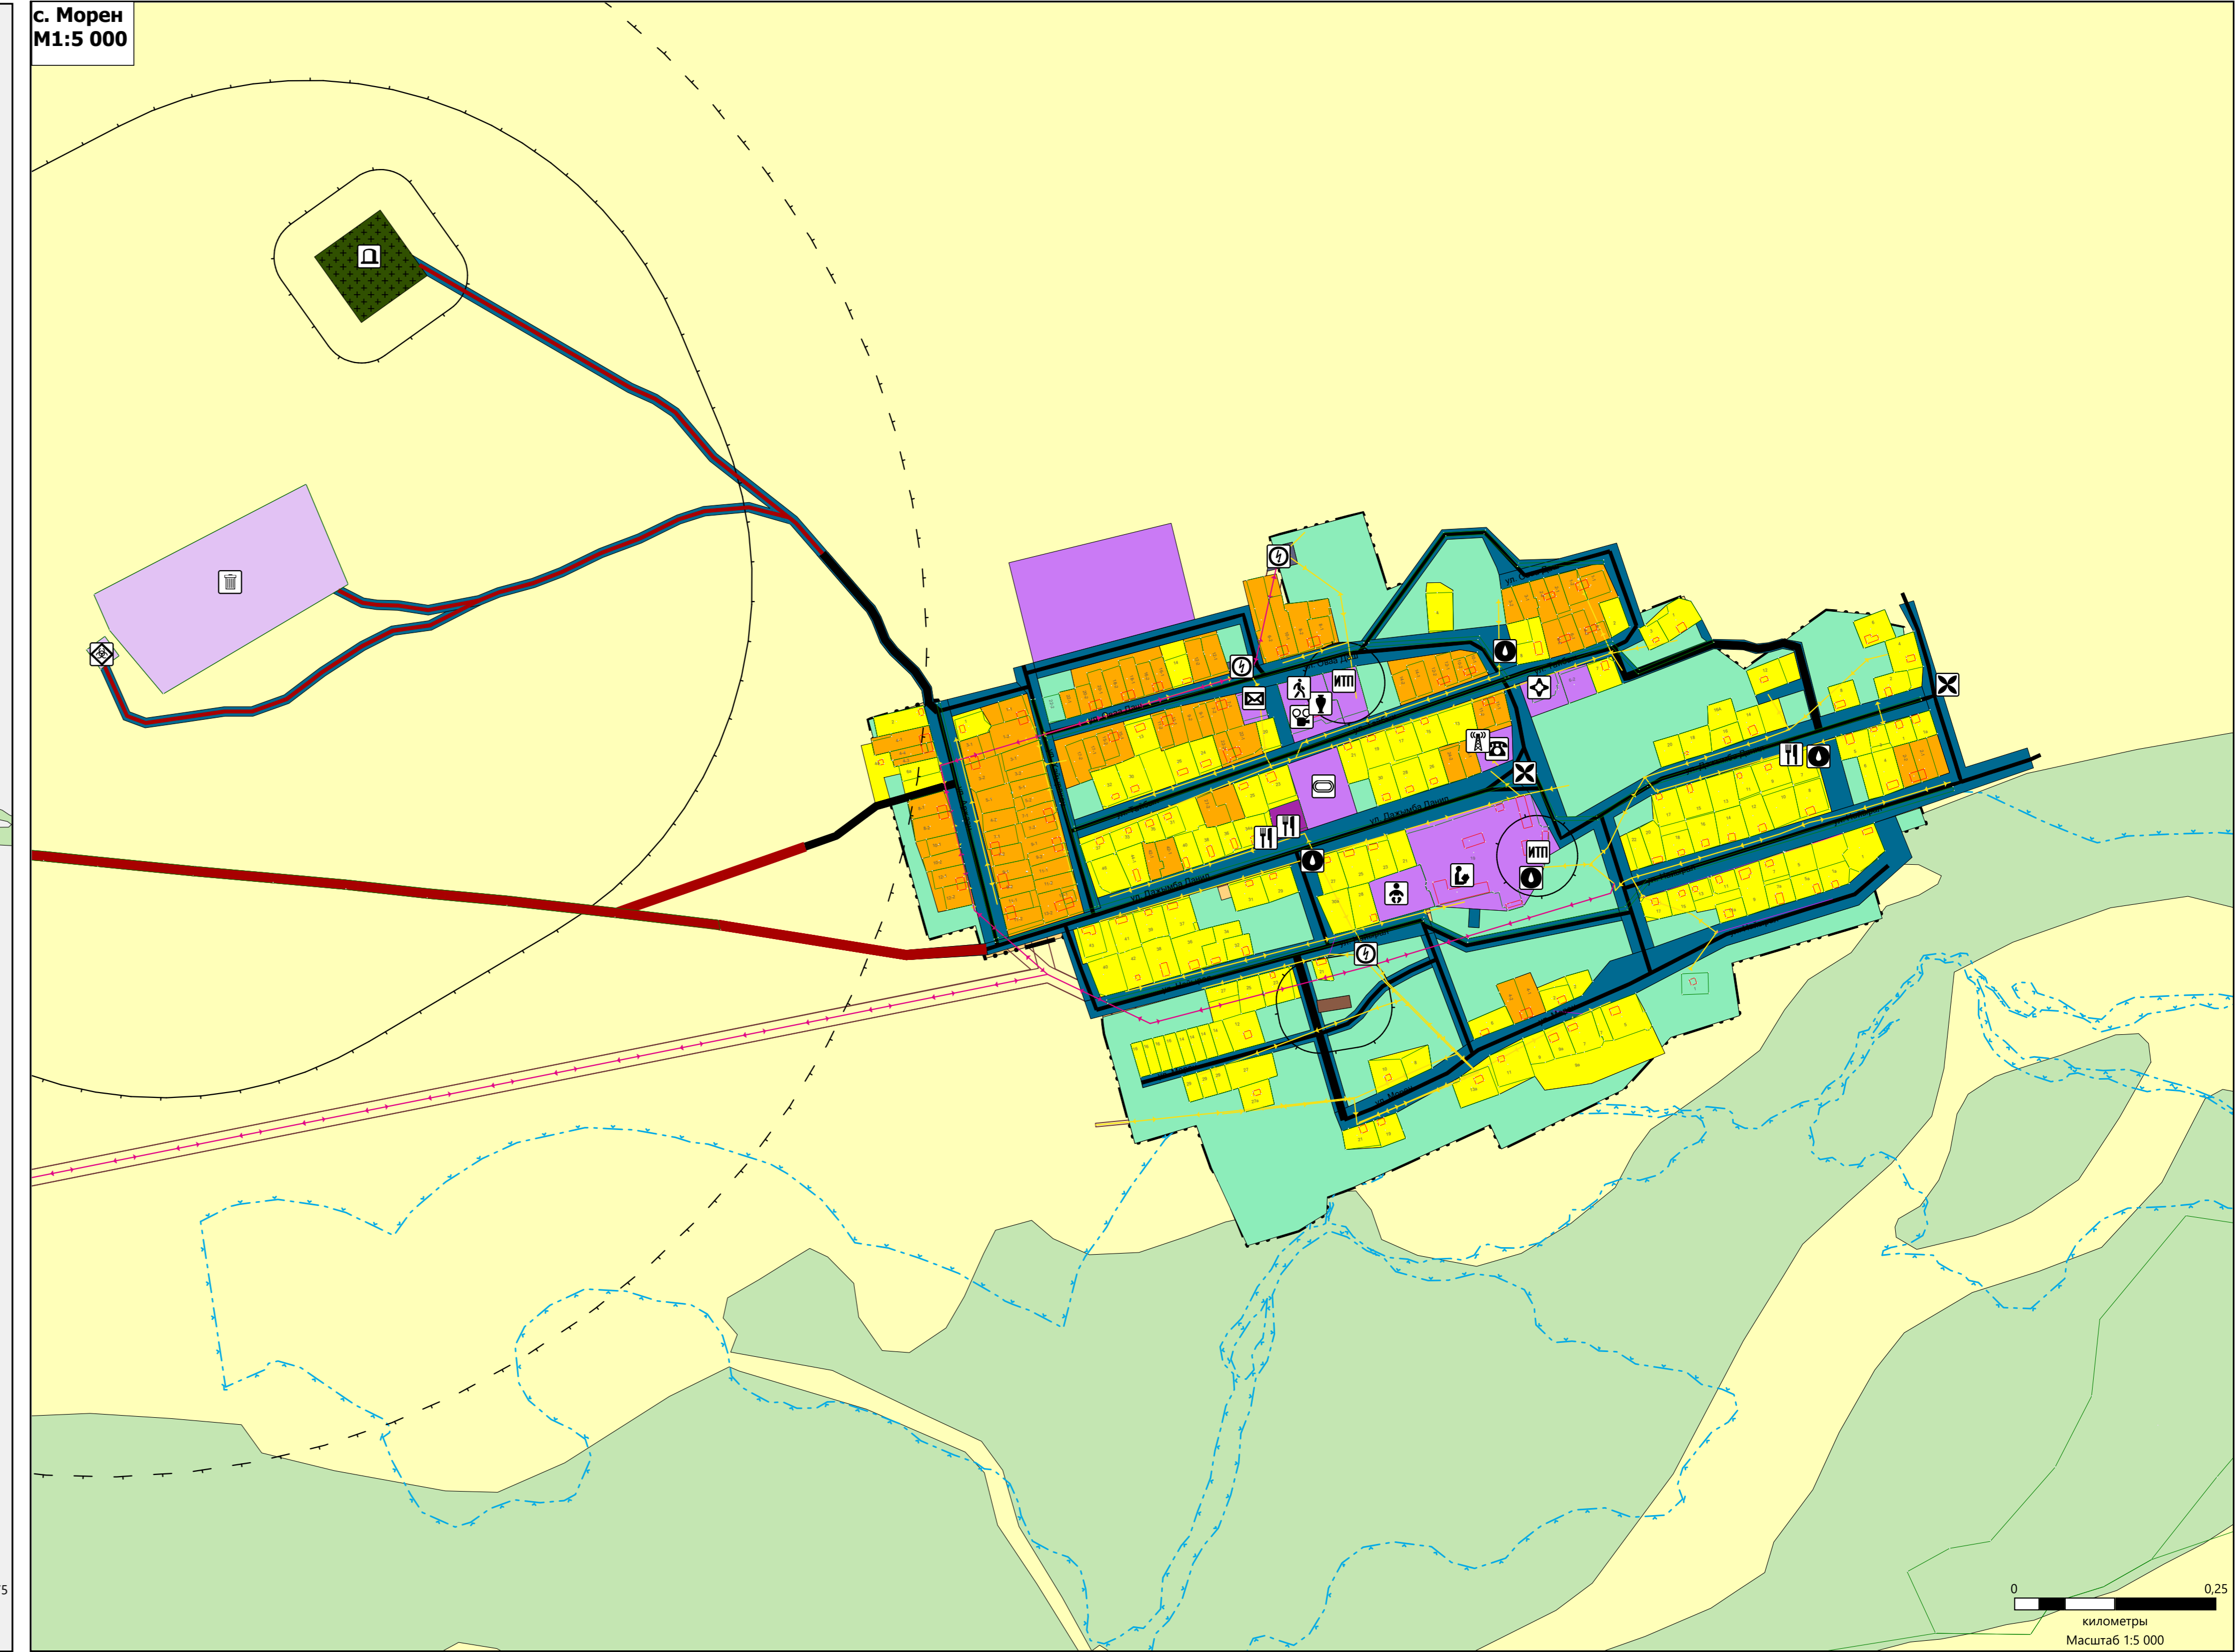

**КОРРЕКТИРОВКА ГЕНЕРАЛЬНОГО ПЛАНА СЕЛЬСКОГО ПОСЕЛЕНИЯ СУМОНЫ
МОРЕНСКИЙ МУНИЦИПАЛЬНОГО РАЙОНА "ЭРЗИНСКИЙ КОЖУУН РЕСПУБЛИКИ ТЫВА"**

**КАРТА ИСПОЛЬЗОВАНИЯ ТЕРРИТОРИИ ПОСЕЛЕНИЯ. КАРТА РАСПОЛОЖЕНИЯ ОБЪЕКТОВ МЕСТНОГО ЗНАЧЕНИЯ
М1:5 000**

1. **ОБЪЕКТЫ СОЦИАЛЬНОЙ ИНФРАСТРУКТУРЫ, ОТДЫХА И ТУРИЗМА, САНАТОРНО-КУРОРТНОГО НАЗНАЧЕНИЯ**
2. **ОБЪЕКТЫ ОБРАЗОВАНИЯ И НАУКИ**
   Дошкольная образовательная организация
   Общественная организация
3. **ОБЪЕКТЫ КУЛЬТУРЫ И ИСКУССТВА**
   Музейно-просветительского назначения
   Объект культурно-досугового (зубного) типа
4. **ОБЪЕКТЫ ФИЗИЧЕСКОЙ КУЛЬТУРЫ И МАССОВОГО СПОРТА**
   Спортивное сооружение
5. **ОБЪЕКТЫ ЗДРАВООХРАНЕНИЯ**
   Обеспечение структурное подразделение медицинской организации, оказывающей первичную медико-санитарную помощь
6. **ПРОЧИЕ ОБЪЕКТЫ ОБСЛУЖИВАНИЯ**
   Административное здание
   Объект религиозной организации (общественной)
   Объекты торговли, общественного питания
7. **ОБЩЕСТВЕННЫЕ ПРОСТРАНСТВА**
   Пешеходная зона
   Объекты размещения отходов
   Объекты утилизации, уничтожения биологических отходов
8. **МЕСТА ПОГРЕБИЯ**
   Кладбище

1. **ОБЪЕКТЫ ТРУБОПРОВОДНОГО ТРАНСПОРТА И ИНЖЕНЕРНОЙ ИНФРАСТРУКТУРЫ**
2. **ЭЛЕКТРИЧЕСКИЕ ПОДСТАНЦИИ**
   Трансформаторная подстанция (ТТ)
3. **ОБЪЕКТЫ ТЕПЛОСНАБЖЕНИЯ**
   Индивидуальный тепловой пункт (ИТП)
4. **ОБЪЕКТЫ ВОДОСНАБЖЕНИЯ**
   Водозабор
5. **ОБЪЕКТЫ СВЯЗИ**
   Телевизионный ретранслятор
   Объекты радиоточечной связи